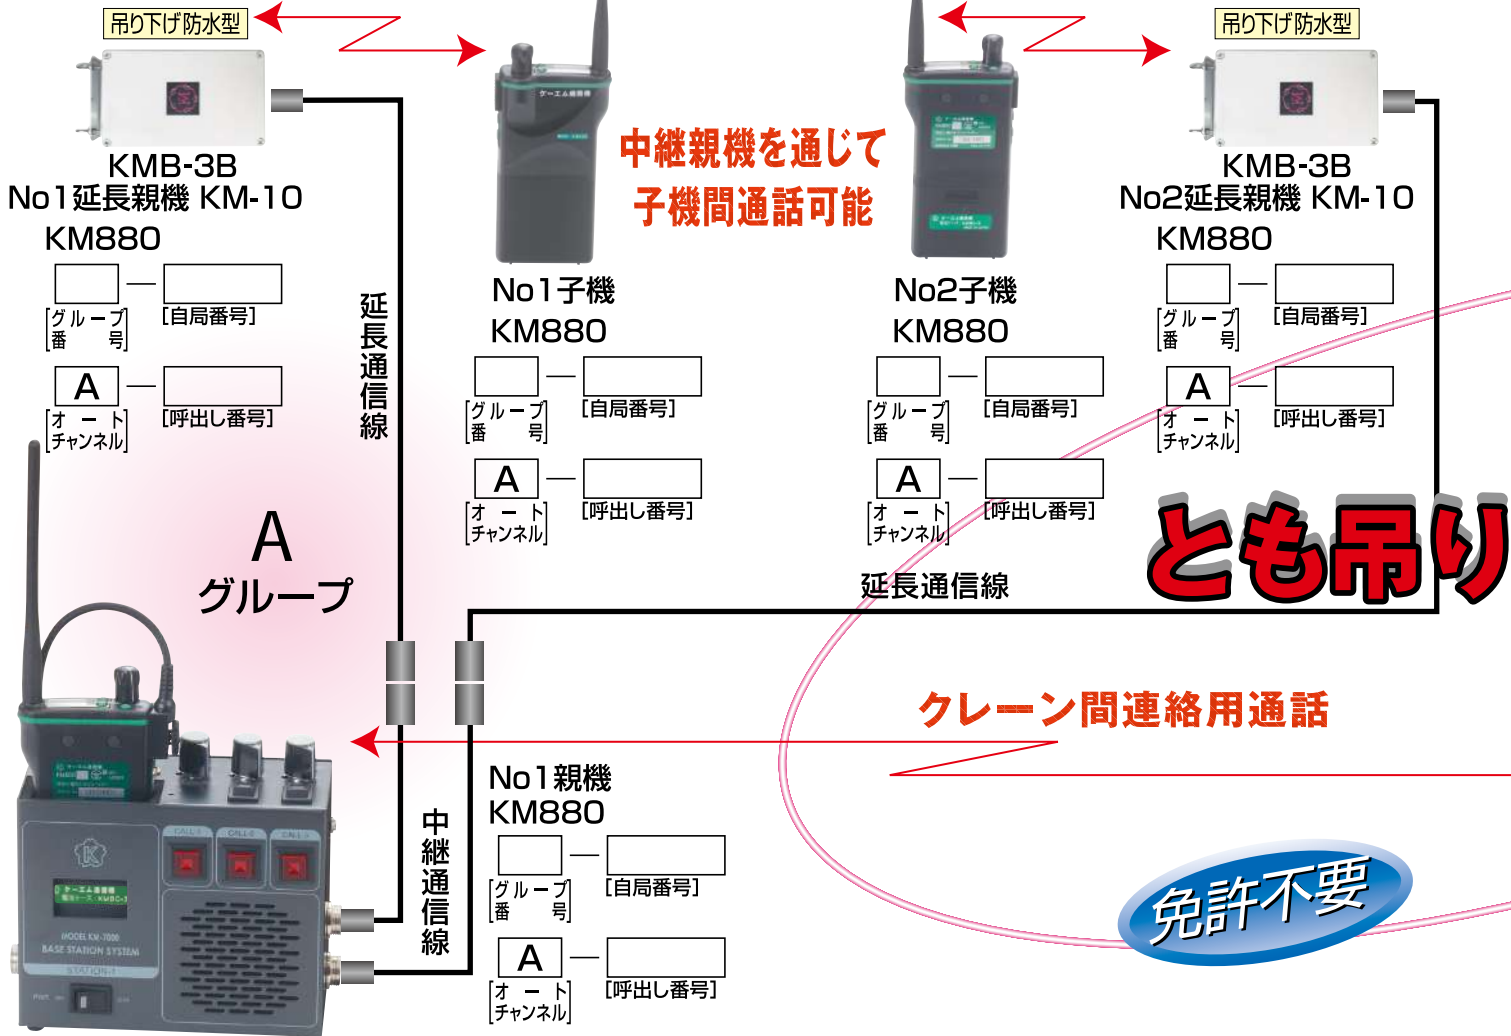

KM-7000 **6者間通話** オートチャンネル

KM-7000 ■寸法(突起物を除く)幅150 高さ120 奥行71

	品番	摘要	数量	単価	金額(円)	
商品構成	KM-7000	中継固定機 マグネット付取付金具付	1			
	KMF-1M	フレキマイク マグネット付	1			
	KMF-1SM	フレキマイクON-OFFスイッチ付 マイク感度可変式				選択
	KM-10	延長親機	2			
	KMB-3B	吊り下げ式防水ケース	2			
	KML-10SBM	防水型中継通信線(シールド) 10m	2			
	KMD-50SBB	ドラム付防水型延長通信線 50m	2			
	KMD-100SBB	ドラム付防水型延長通信線 100m				
	KMDX-50SBB	ドラム付防水型延長通信線 ステンレス製 50m				選択
	KMDX-100SBB	ドラム付防水型延長通信線 ステンレス製 100m				
	KM880	無線機 オートチャンネル仕様	5			
	KMBC-3	乾電池ケース	2			
	KMP-1	タイピンマイク 音声ON-OFFスイッチ付	2			
	KMS-1	皮ケース 落下防止ヒモ付	2			
KMC-6M	車内充電器 並列充電6個	1				
充電電池	ニッケル水素電池 2000mAh~2450mAh	12				
	合計