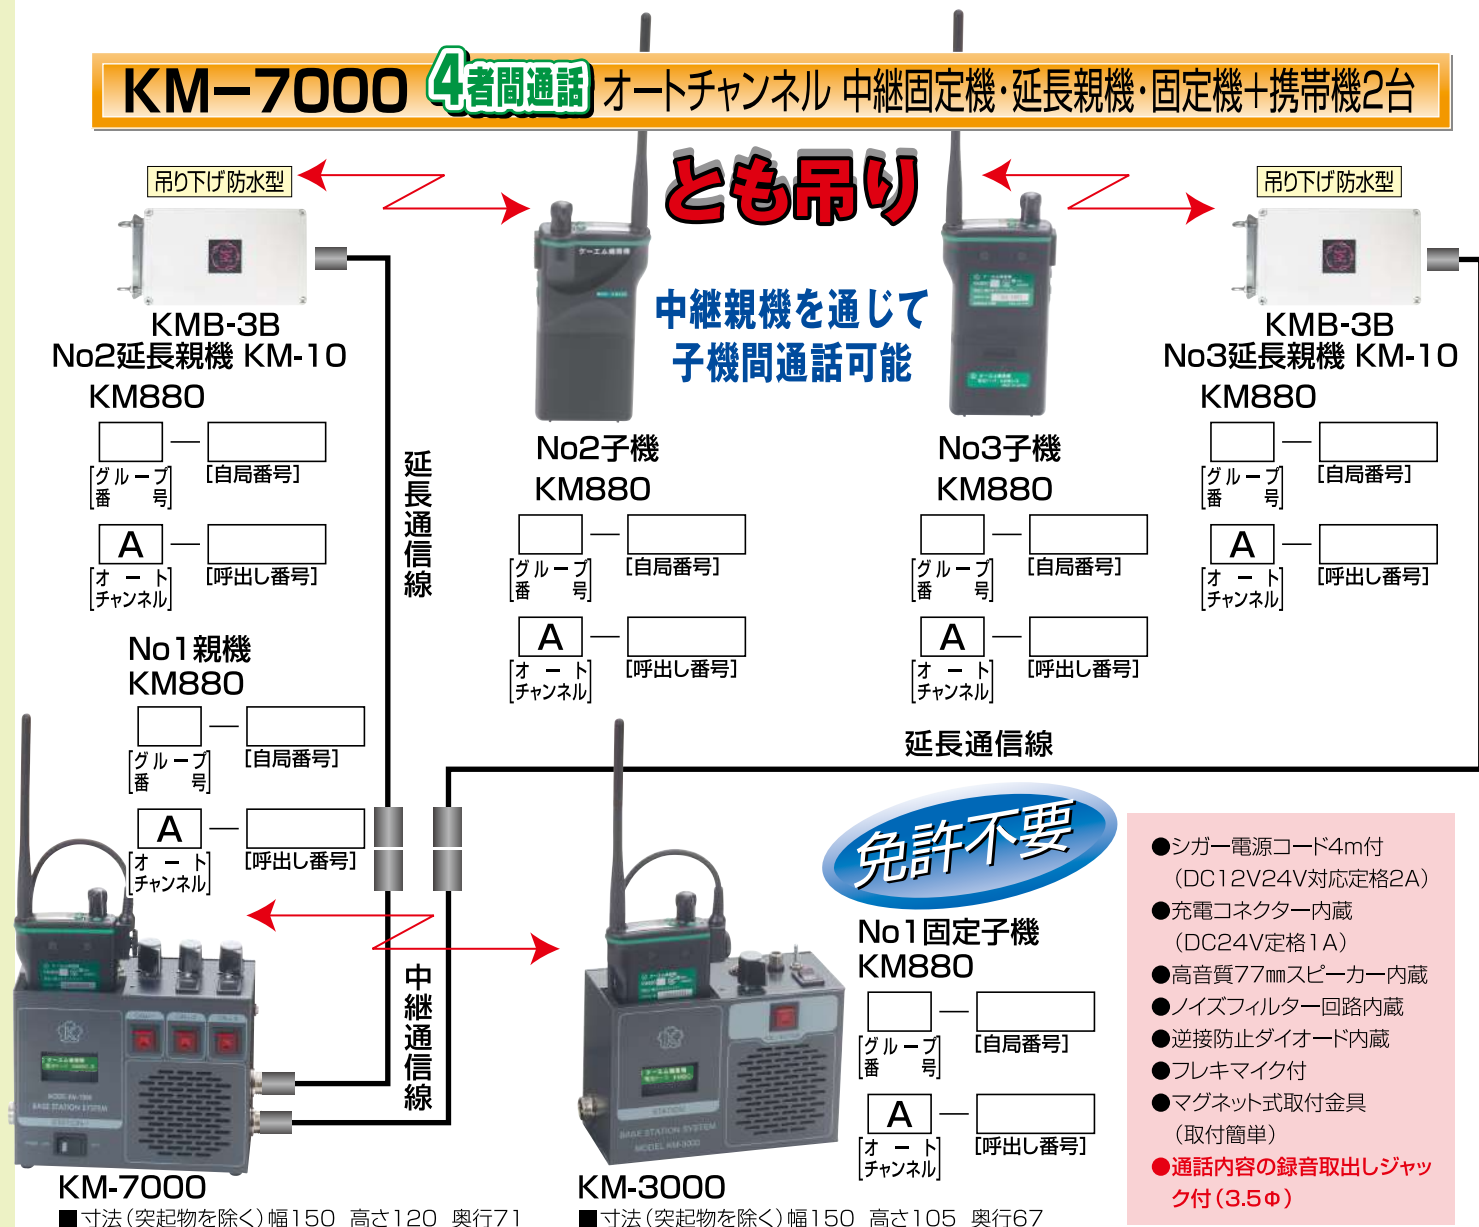

KM-7000 **4者間通話** オートチャンネル 中継固定機・延長親機・固定機+携帯機2台

商品構成	品番	摘要	数量	単価	金額(円)	
	KM-7000	中継固定機	マグネット付取付金具付	1		
	KM-3000	固定機	マグネット付取付金具付	1		
	KMF-1M	フレキマイク	マグネット付	1		
	KMF-1SM	フレキマイクON-OFFスイッチ付 マイク感度可変式	選択			
	KM-10	延長親機		2		
	KMB-3B	吊り下げ式防水ケース		2		
	KML-10SBM	防水型中継通信線(シールド)10m		2		
	KMD-50SBB	ドラム付防水型延長通信線	50m	2		
	KMD-100SBB	ドラム付防水型延長通信線	100m			
	KMDX-50SBB	ドラム付防水型延長通信線	ステンレス製 50m			
	KMDX-100SBB	ドラム付防水型延長通信線	ステンレス製 100m			
	KM880	無線機	オートチャンネル仕様	6		
KMBC-3	乾電池ケース		2			
KMP-1	タイピンマイク	音声ON-OFFスイッチ付	2			
KMS-1	皮ケース	落下防止ヒモ付	2			
KMC-6M	車内充電器	並列充電6個	1			
充電電池	ニッケル水素電池	2000mAh~2450mAh	12			
合計						

(税別)