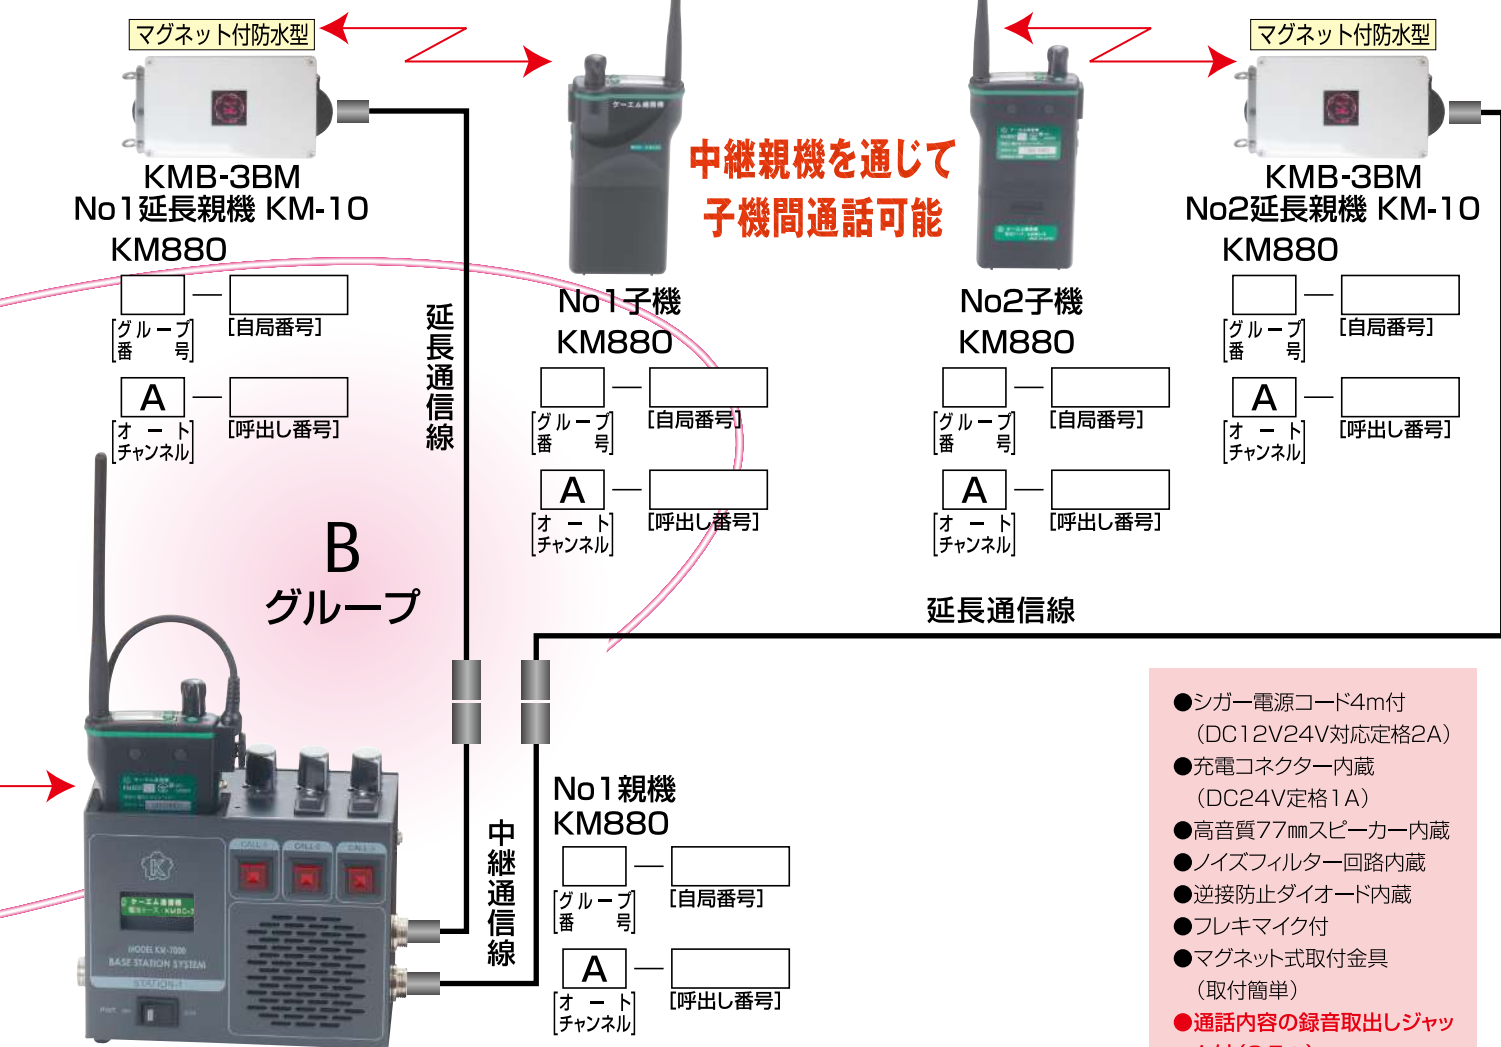

(税別)

KM-7000 **6者間通話** オートチャンネル

KM-7000 ■寸法(突起物を除く)幅150 高さ120 奥行71

	品番	摘要	数量	単価	金額(円)	
商品構成	KM-7000	中継固定機 マグネット付取付金具付	1			
	KMF-1M	フレキマイク マグネット付	1			
	KMF-1SM	フレキマイクON-OFFスイッチ付 マイク感度可変式				選択
	KM-10	延長親機	2			
	KMB-3B	吊り下げ式防水ケース	2			
	KML-10SBM	防水型中継通信線(シールド) 10m	2			
	KMD-50SBB	ドラム付防水型延長通信線 50m	2			
	KMD-100SBB	ドラム付防水型延長通信線 100m				
	KMDX-50SBB	ドラム付防水型延長通信線 ステンレス製 50m				選択
	KMDX-100SBB	ドラム付防水型延長通信線 ステンレス製 100m				
	KM880	無線機 オートチャンネル仕様	5			
	KMBC-3	乾電池ケース	2			
	KMP-1	タイピンマイク 音声ON-OFFスイッチ付	2			
	KMS-1	皮ケース 落下防止ヒモ付	2			
KMC-6M	車内充電器 並列充電6個	1				
充電電池	ニッケル水素電池 2000mAh~2450mAh	12				
	合計					

一時間同時通話連絡用無線

中継固定機・延長親機+携帯機4台

KM-7000 ■寸法(突起物を除く)幅150 高さ120 奥行71

商品構成	品番	摘要		数量	単価	金額(円)	
	KM-7000	中継固定機	マグネット付取付金具付	1			
	KMF-1M	フレキマイク	マグネット付	1			
	KMF-1SM	フレキマイクON-OFFスイッチ付 マイク感度可変式	選択				
	KM-10	延長親機		2			
	KMB-3BM	マグネット付防水ケース		2			
	KML-10SBM	防水型中継通信線(シールド) 10m		2			
	KMD-50SBB	ドラム付防水型延長通信線	50m	2			
	KMD-100SBB	ドラム付防水型延長通信線	100m				
	KMDX-50SBB	ドラム付防水型延長通信線	ステンレス製 50m				選択
	KMDX-100SBB	ドラム付防水型延長通信線	ステンレス製 100m				
	KM880	無線機	オートチャンネル仕様	5			
	KMBC-3	乾電池ケース		2			
	KMP-1	タイピンマイク	音声ON-OFFスイッチ付	2			
	KMS-1	皮ケース	落下防止ヒモ付	2			
KMC-6M	車内充電器	並列充電6個	1				
充電電池	ニッケル水素電池	2000mAh~2450mAh	12				
合計							