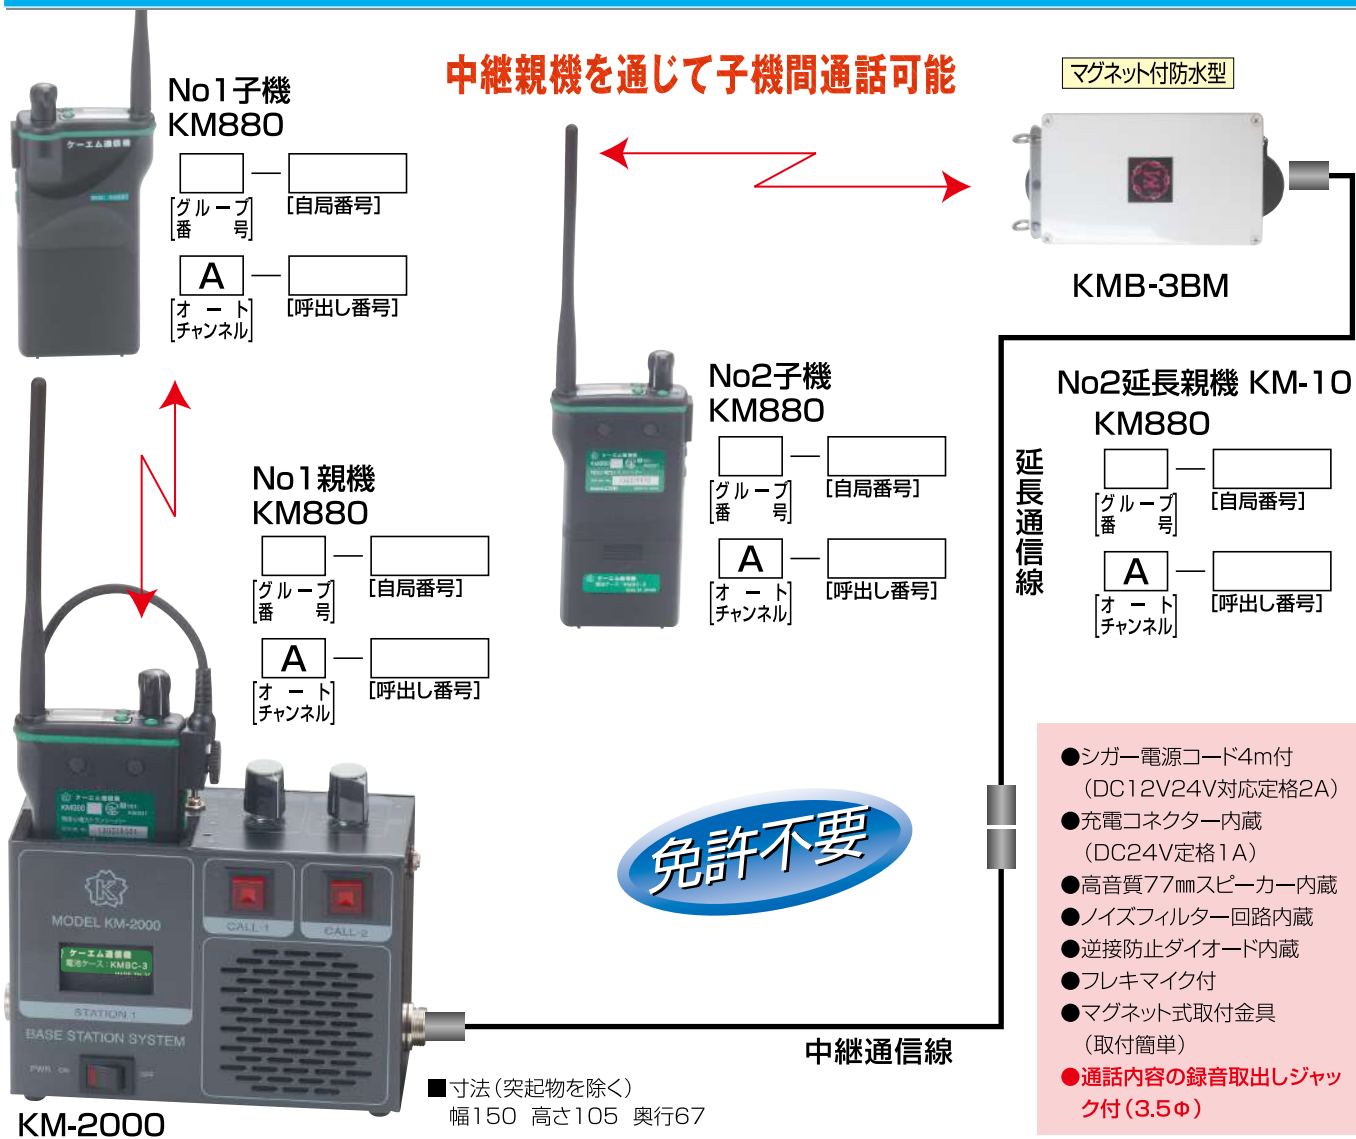

(税別)

KM-300 3者間通話 オートチャンネル 中継固定機+携帯機2台

中継親機を通じて子機間通話可能

免許不要

No1子機
KM880

[グループ番号] [自局番号]
[オートチャンネル] [呼出し番号]

No2子機
KM880

[グループ番号] [自局番号]
[オートチャンネル] [呼出し番号]

KM-300

■寸法（突起物を除く）幅222 高さ95 奥行65

- シガー電源コード4m付 (DC12V24V対応定格2A)
- 充電コネクタ内蔵 (DC24V定格1A)
- 高音質66mmスピーカー内蔵
- ノイズフィルター回路内蔵
- 逆接防止ダイオード内蔵
- フレキマイク付
- マグネット式取付金具 (取付簡単)

KMF-1M

KMP-1B

KMS-1

KMC-6M

商品構成	品番	摘要		数量	単価	金額(円)
	KM-300	中継固定機	マグネット付取付金具付	1		
	KMF-1M	フレキマイク	マグネット付	1		
	KMF-1SM	フレキマイクON-OFFスイッチ付 マイク感度可変式	選択			
	KM880	無線機	オートチャンネル仕様	4		
	KMBC-3	乾電池ケース		2		
	KMP-1B	タイピンマイク	コールスイッチ付 音声ON-OFFスイッチ付	2		
	KMS-1	皮ケース	落下防止ヒモ付	2		
	KMC-6M	車内充電器	並列充電6個	1		
	充電電池	ニッケル水素電池	2000mAh~2450mAh	12		
					合計	

(税別)

KM-2000 **3者間通話** オートチャンネル 中継固定機・延長親機+携帯機2台

商品構成	品番	摘要		数量	単価	金額(円)
	KM-2000	中継固定機	マグネット付取付金具付	1		
	KMF-1M	フレキマイク	マグネット付	1		
	KMF-1SM	フレキマイクON-OFFスイッチ付 マイク感度可変式	選択			
	KM-10	延長親機		1		
	KMB-3BM	マグネット付防水ケース		1		
	KML-10SBM	防水型中継通信線(シールド)	10m	1		
	KML-15SBM		15m			
	KML-15SBB	防水型延長通信線(シールド)	15m	1		
	KML-20SBB		20m			
	KM880	無線機	オートチャンネル仕様	4		
	KMBC-3	乾電池ケース		2		
	KMP-1	タイピンマイク	音声ON-OFFスイッチ付	2		
	KMS-1	皮ケース	落下防止ヒモ付	2		
KMC-6M	車内充電器	並列充電6個	1			
充電電池	ニッケル水素電池	2000mAh~2450mAh	12			
合計						

(税別)

KM-2000 **3者間通話** オートチャンネル 中継固定機・延長親機+携帯機2台

商品構成	品番	摘要		数量	単価	金額(円)
	KM-2000	中継固定機	マグネット付取付金具付	1		
	KMF-1M	フレキマイク	マグネット付	1		
	KMF-1SM	フレキマイクON-OFFスイッチ付 マイク感度可変式	選択			
	KM-10	延長親機		1		
	KMB-3B	吊り下げ式防水ケース		1		
	KML-10SBM	防水型中継通信線(シールド) 10m		1		
	KML-20SBB	防水型延長通信線(シールド) 20m	選択	1		
	KMD-50SBB	簡易ドラム付防水型延長通信線(シールド) 50m				
	KMDX-50SBB	ステン製取付部ドラム付防水型通信線(シールド) 50m				
	KM880	無線機	オートチャンネル仕様	4		
	KMBC-3	乾電池ケース		2		
	KMP-1	タイピンマイク	音声ON-OFFスイッチ付	2		
	KMS-1	皮ケース	落下防止ヒモ付	2		
KMC-6M	車内充電器	並列充電6個	1			
充電電池	ニッケル水素電池	2000mAh~2450mAh	12			
合計						