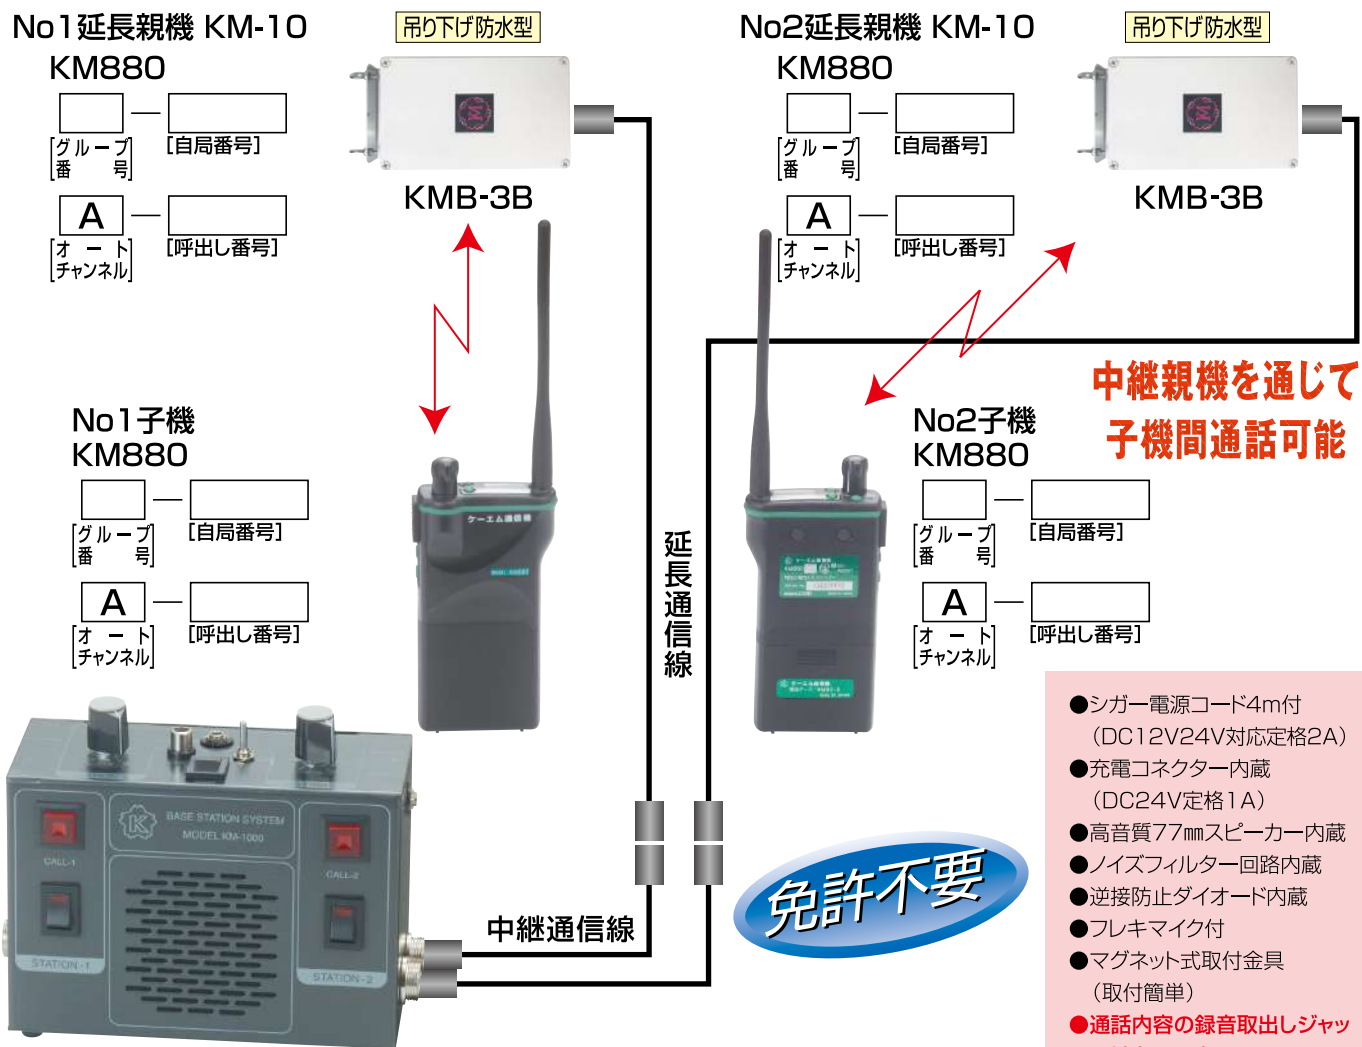

KM-1000 **3者間通話** オートチャンネル 中継操作機・延長親機+携帯機2台

KM-1000 ■寸法(突起物を除く)幅150 高さ105 奥行67

商品構成	品番	摘要		数量	単価	金額(円)	
	KM-1000	中継操作機	マグネット付取付金具付	1			
	KMF-1M	フレキマイク	マグネット付	1			
	KMF-1SM	フレキマイクON-OFFスイッチ付 マイク感度可変式	選択				
	KM-10	延長親機		2			
	KMB-3B	吊り下げ式防水ケース		2			
	KML-10SBM	防水型中継通信線(シールド)10m		2			
	KMD-50SBB	ドラム付防水型延長通信線	50m	2			
	KMD-100SBB	ドラム付防水型延長通信線	100m				
	KMDX-50SBB	ドラム付防水型延長通信線	ステンレス製 50m				選択
	KMDX-100SBB	ドラム付防水型延長通信線	ステンレス製 100m				
	KM880	無線機	オートチャンネル仕様	4			
	KMBC-3	乾電池ケース		2			
	KMP-1	タイピンマイク	音声ON-OFFスイッチ付	2			
KMS-1	皮ケース	落下防止ヒモ付	2				
KMC-6M	車内充電器	並列充電6個	1				
充電電池	ニッケル水素電池	2000mAh~2450mAh	12				
合計