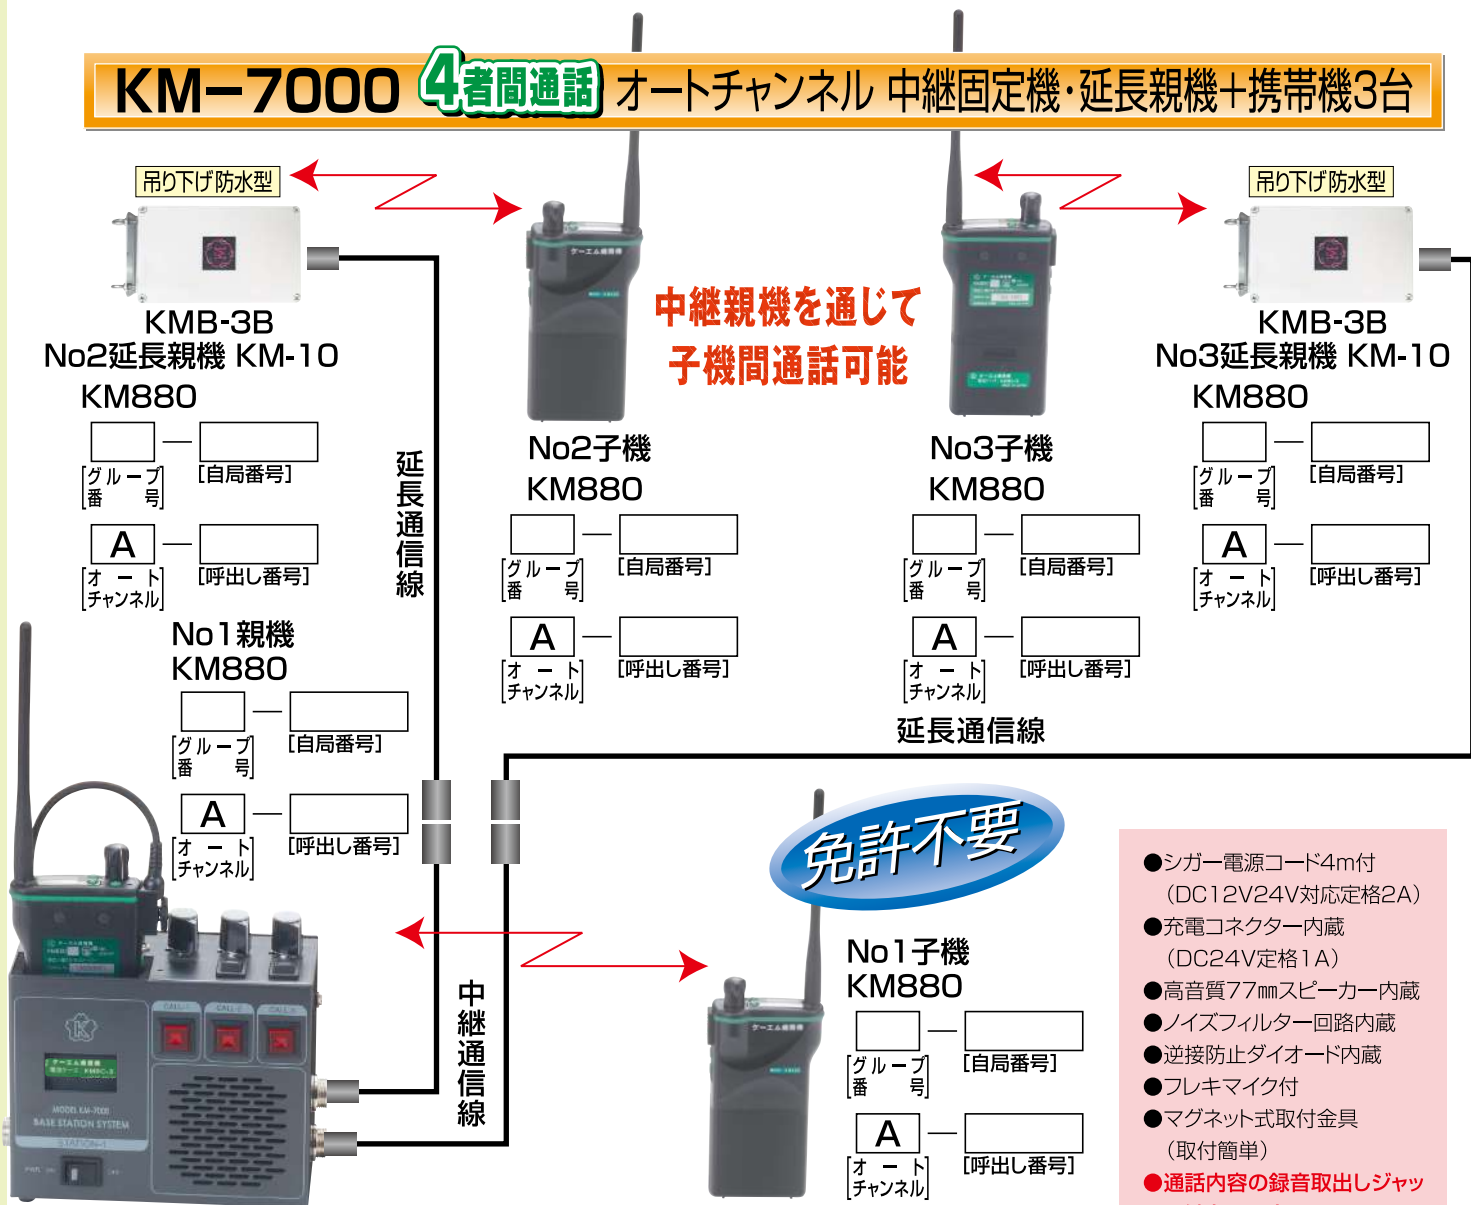

(税別)

KM-2000 **3者間通話** オートチャンネル 中継固定機・延長親機+携帯機2台

商品構成	品番	摘要		数量	単価	金額(円)
	KM-2000	中継固定機	マグネット付取付金具付	1		
	KMF-1M	フレキマイク	マグネット付	1		
	KMF-1SM	フレキマイクON-OFFスイッチ付 マイク感度可変式	選択			
	KM-10	延長親機		1		
	KMB-3BM	マグネット付防水ケース		1		
	KML-10SBM	防水型中継通信線(シールド)	10m	1		
	KML-15SBM		15m			
	KML-15SBB	防水型延長通信線(シールド)	15m	1		
	KML-20SBB		20m			
	KM880	無線機	オートチャンネル仕様	4		
	KMBC-3	乾電池ケース		2		
	KMP-1	タイピンマイク	音声ON-OFFスイッチ付	2		
	KMS-1	皮ケース	落下防止ヒモ付	2		
KMC-6M	車内充電器	並列充電6個	1			
充電電池	ニッケル水素電池	2000mAh~2450mAh	12			
合計						

(税別)

KM-2000 **3者間通話** オートチャンネル 中継固定機・延長親機+携帯機2台

商品構成	品番	摘要		数量	単価	金額(円)
	KM-2000	中継固定機	マグネット付取付金具付	1		
	KMF-1M	フレキマイク	マグネット付	1		
	KMF-1SM	フレキマイクON-OFFスイッチ付 マイク感度可変式	選択			
	KM-10	延長親機		1		
	KMB-3B	吊り下げ式防水ケース		1		
	KML-10SBM	防水型中継通信線(シールド) 10m		1		
	KML-20SBB	防水型延長通信線(シールド) 20m	選択	1		
	KMD-50SBB	簡易ドラム付防水型延長通信線(シールド) 50m				
	KMDX-50SBB	ステン製取付部ドラム付防水型通信線(シールド) 50m				
	KM880	無線機	オートチャンネル仕様	4		
	KMBC-3	乾電池ケース		2		
	KMP-1	タイピンマイク	音声ON-OFFスイッチ付	2		
	KMS-1	皮ケース	落下防止ヒモ付	2		
KMC-6M	車内充電器	並列充電6個	1			
充電電池	ニッケル水素電池	2000mAh~2450mAh	12			
合計						

KM-1000 **3者間通話** オートチャンネル 中継操作機・延長親機+携帯機2台

KM-1000 ■寸法(突起物を除く)幅150 高さ105 奥行67

商品構成	品番	摘要		数量	単価	金額(円)	
	KM-1000	中継操作機	マグネット付取付金具付	1			
	KMF-1M	フレキマイク	マグネット付	1			
	KMF-1SM	フレキマイクON-OFFスイッチ付 マイク感度可変式	選択				
	KM-10	延長親機		2			
	KMB-3B	吊り下げ式防水ケース		2			
	KML-10SBM	防水型中継通信線(シールド)10m		2			
	KMD-50SBB	ドラム付防水型延長通信線	50m	2			
	KMD-100SBB	ドラム付防水型延長通信線	100m				
	KMDX-50SBB	ドラム付防水型延長通信線	ステンレス製 50m				選択
	KMDX-100SBB	ドラム付防水型延長通信線	ステンレス製 100m				
	KM880	無線機	オートチャンネル仕様	4			
	KMBC-3	乾電池ケース		2			
	KMP-1	タイピンマイク	音声ON-OFFスイッチ付	2			
KMS-1	皮ケース	落下防止ヒモ付	2				
KMC-6M	車内充電器	並列充電6個	1				
充電電池	ニッケル水素電池	2000mAh~2450mAh	12				
合計							

KM-7000 4者間通話 オートチャンネル 中継固定機・延長親機+携帯機3台

- シガー電源コード4m付 (DC12V24V対応定格2A)
- 充電コネクタ内蔵 (DC24V定格1A)
- 高音質77mmスピーカー内蔵
- ノイズフィルター回路内蔵
- 逆接防止ダイオード内蔵
- フレキマイク付
- マグネット式取付金具 (取付簡単)
- 通話内容の録音取出しジャック付 (3.5φ)

KM-7000 ■寸法(突起物を除く)幅150 高さ120 奥行71