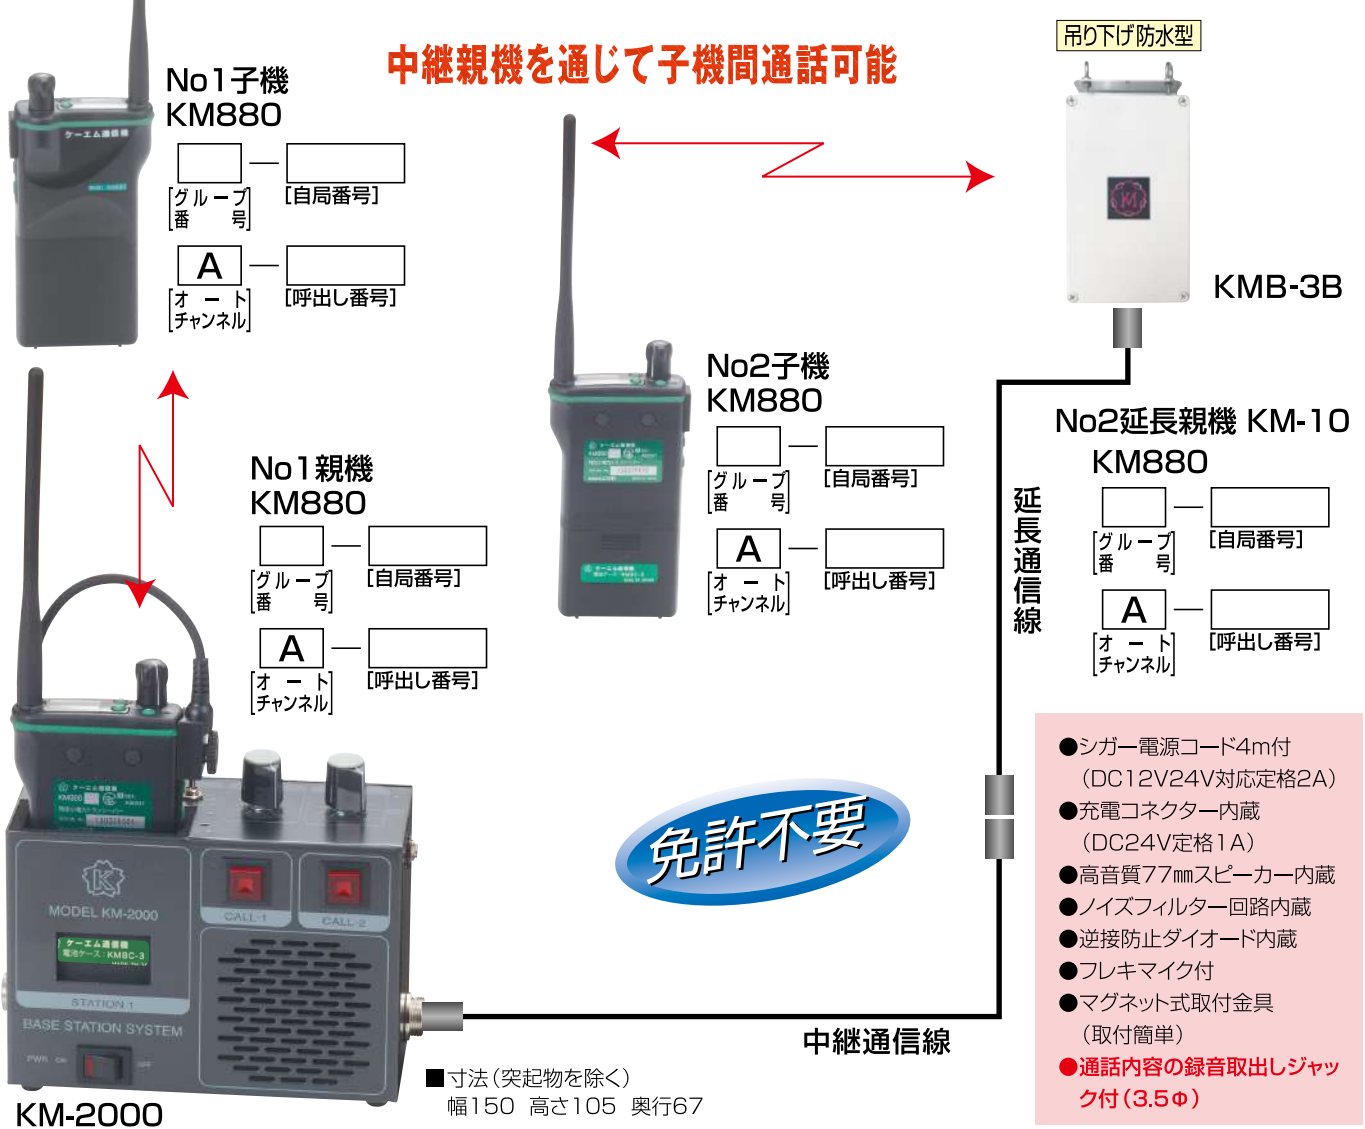

KM-300

■寸法（突起物を除く）幅222 高さ95 奥行65

- シガー電源コード4m付 (DC12V24V対応定格2A)
- 充電コネクタ内蔵 (DC24V定格1A)
- 高音質66mmスピーカー内蔵
- ノイズフィルター回路内蔵
- 逆接防止ダイオード内蔵
- フレキマイク付
- マグネット式取付金具 (取付簡単)

KMF-1M

KMP-1B

KMS-1

KMC-6M

商品構成	品番	摘要		数量	単価	金額(円)
	KM-300	中継固定機	マグネット付取付金具付	1		
	KMF-1M	フレキマイク	マグネット付	1		
	KMF-1SM	フレキマイクON-OFFスイッチ付 マイク感度可変式	選択			
	KM880	無線機	オートチャンネル仕様	4		
	KMBC-3	乾電池ケース		2		
	KMP-1B	タイピンマイク	コールスイッチ付 音声ON-OFFスイッチ付	2		
	KMS-1	皮ケース	落下防止ヒモ付	2		
	KMC-6M	車内充電器	並列充電6個	1		
	充電電池	ニッケル水素電池	2000mAh~2450mAh	12		
					合計	

(税別)

KM-2000 **3者間通話** オートチャンネル 中継固定機・延長親機+携帯機2台

商品構成	品番	摘要		数量	単価	金額(円)
	KM-2000	中継固定機	マグネット付取付金具付	1		
	KMF-1M	フレキマイク	マグネット付	1		
	KMF-1SM	フレキマイクON-OFFスイッチ付 マイク感度可変式	選択			
	KM-10	延長親機		1		
	KMB-3BM	マグネット付防水ケース		1		
	KML-10SBM	防水型中継通信線(シールド)	10m	1		
	KML-15SBM		15m			
	KML-15SBB	防水型延長通信線(シールド)	15m	1		
	KML-20SBB		20m			
	KM880	無線機	オートチャンネル仕様	4		
	KMBC-3	乾電池ケース		2		
	KMP-1	タイピンマイク	音声ON-OFFスイッチ付	2		
	KMS-1	皮ケース	落下防止ヒモ付	2		
KMC-6M	車内充電器	並列充電6個	1			
充電電池	ニッケル水素電池	2000mAh~2450mAh	12			
合計						

(税別)

KM-2000 **3者間通話** オートチャンネル 中継固定機・延長親機+携帯機2台

商品構成	品番	摘要		数量	単価	金額(円)
	KM-2000	中継固定機	マグネット付取付金具付	1		
	KMF-1M	フレキマイク	マグネット付	1		
	KMF-1SM	フレキマイクON-OFFスイッチ付 マイク感度可変式	選択			
	KM-10	延長親機		1		
	KMB-3B	吊り下げ式防水ケース		1		
	KML-10SBM	防水型中継通信線(シールド) 10m		1		
	KML-20SBB	防水型延長通信線(シールド) 20m	選択	1		
	KMD-50SBB	簡易ドラム付防水型延長通信線(シールド) 50m				
	KMDX-50SBB	ステン製取付部ドラム付防水型通信線(シールド) 50m				
	KM880	無線機	オートチャンネル仕様	4		
	KMBC-3	乾電池ケース		2		
	KMP-1	タイピンマイク	音声ON-OFFスイッチ付	2		
	KMS-1	皮ケース	落下防止ヒモ付	2		
KMC-6M	車内充電器	並列充電6個	1			
充電電池	ニッケル水素電池	2000mAh~2450mAh	12			
合計						